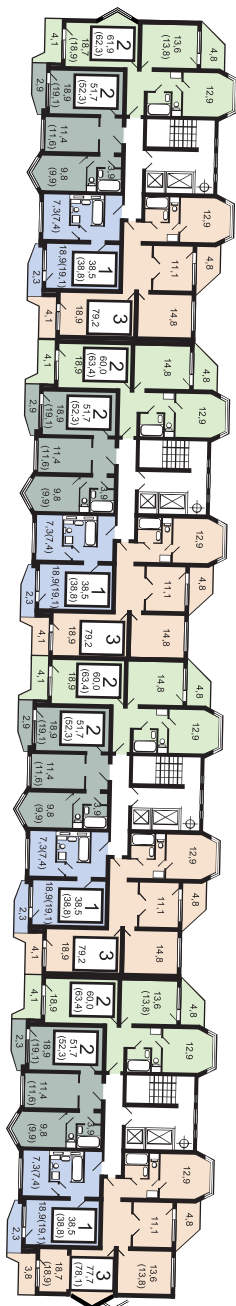

# Корпус №18

дом серии П-44-Т 17 этажей

1-2-3 х комнатные квартиры общей площадью от 38,5 до 79,2 кв. м. с удобными планировками, увеличенными кухнями и просторными прихожими

Секция 1

Секция 2

Секция 3

Секция 4